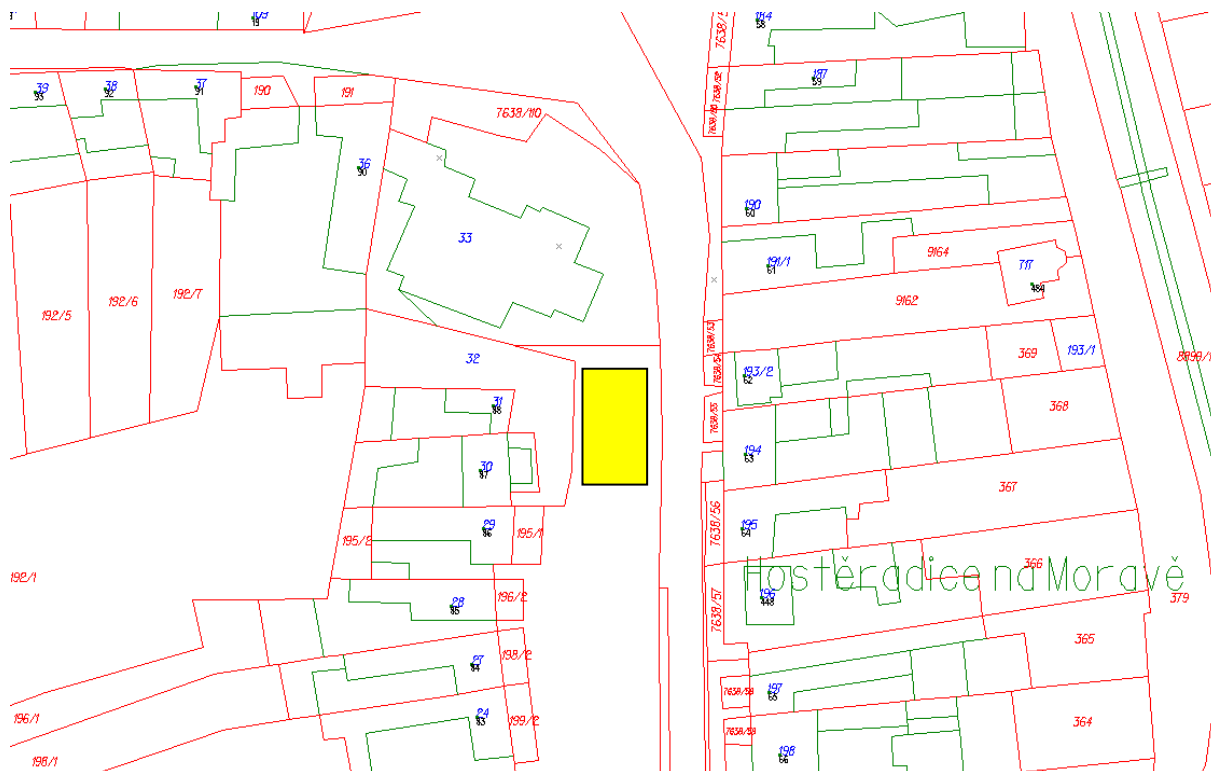

Příloha č. 1 k nařízení obce Hostěradice č. 1/2013, kterým se vydává tržní řád

Specifikace Tržiště č. 1 – plocha před budovou Obecního úřadu v Hostěradicích, část pozemku p. č. 7638/86, vyznačena tučně žlutou barvou, ostatní plocha, v katastrálním území Hostěradice na Moravě, obci Hostěradice a okrese Znojmo.

Specifikace Tržiště č. 2 – parkoviště za kostelem v Hostěradicích, část pozemku p. č. 7638/90, vyznačena tučně žlutou barvou, ostatní plocha, v katastrálním území Hostěradice na Moravě, obci Hostěradice a okrese Znojmo.

Specifikace Tržiště č. 3 – plocha vedle prodejny Jednota v Hostěradicích - Chlupicích, část pozemku p. č. 1072/3, vyznačena tučně žlutou barvou, ostatní plocha, v katastrálním území Chlupice, obci Hostěradice, části obce Chlupice a okrese Znojmo.

Specifikace Tržiště č. 4 – plocha u autobusové zastávky v Hostěradicích - Míšovicích, část pozemku p. č. 3869/1, vyznačena tučně žlutou barvou, ostatní plocha, v katastrálním území Míšovice, obci Hostěradice, části obce Míšovice a okrese Znojmo.