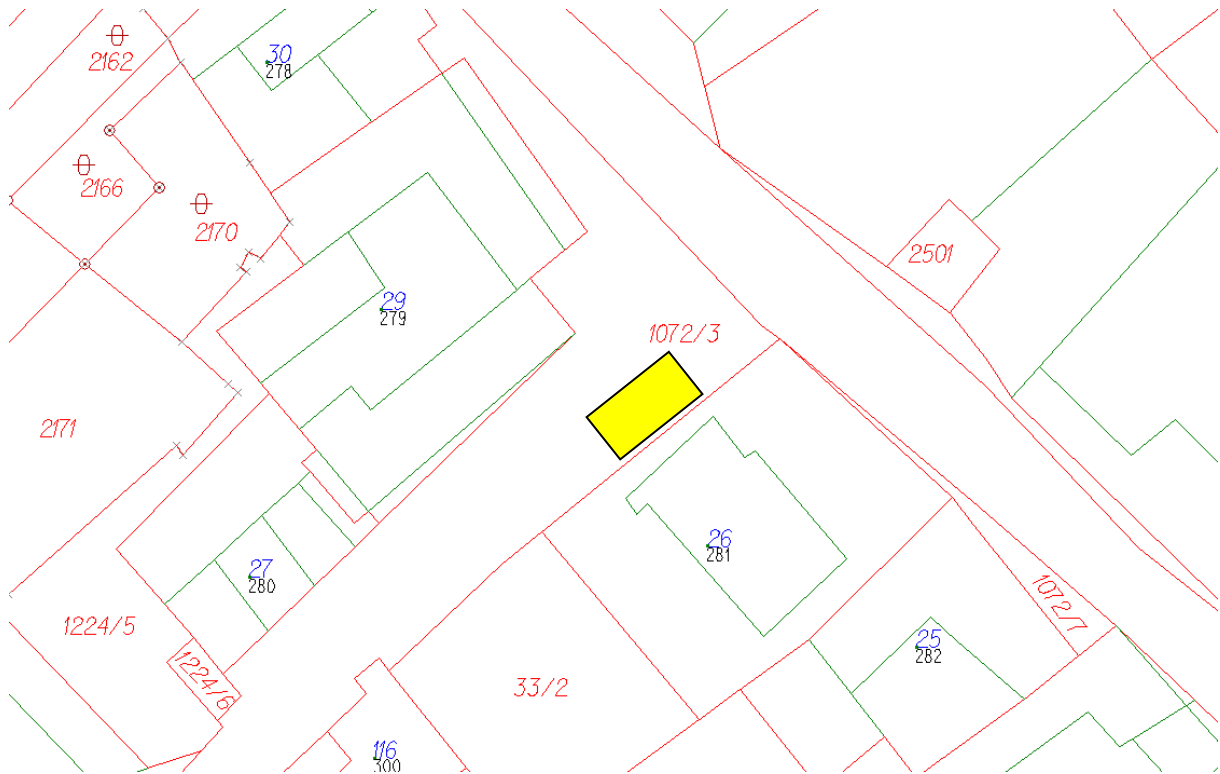

Příloha č. 1 k nařízení obce Hostěradice č. 1/2013, kterým se vydává tržní řád

Specifikace Tržiště č. 1 – plocha před budovou Obecního úřadu v Hostěradicích, část pozemku p. č. 7638/86, vyznačena tučně žlutou barvou, ostatní plocha, v katastrálním území Hostěradice na Moravě, obci Hostěradice a okrese Znojmo.

Specifikace Tržiště č. 2 – parkoviště za kostelem v Hostěradicích, část pozemku p. č. 7638/90, vyznačena tučně žlutou barvou, ostatní plocha, v katastrálním území Hostěradice na Moravě, obci Hostěradice a okrese Znojmo.

Specifikace Tržiště č. 3 – plocha vedle prodejny Jednota v Hostěradicích - Chlupicích, část pozemku p. č. 1072/3, vyznačena tučně žlutou barvou, ostatní plocha, v katastrálním území Chlupice, obci Hostěradice, části obce Chlupice a okrese Znojmo.